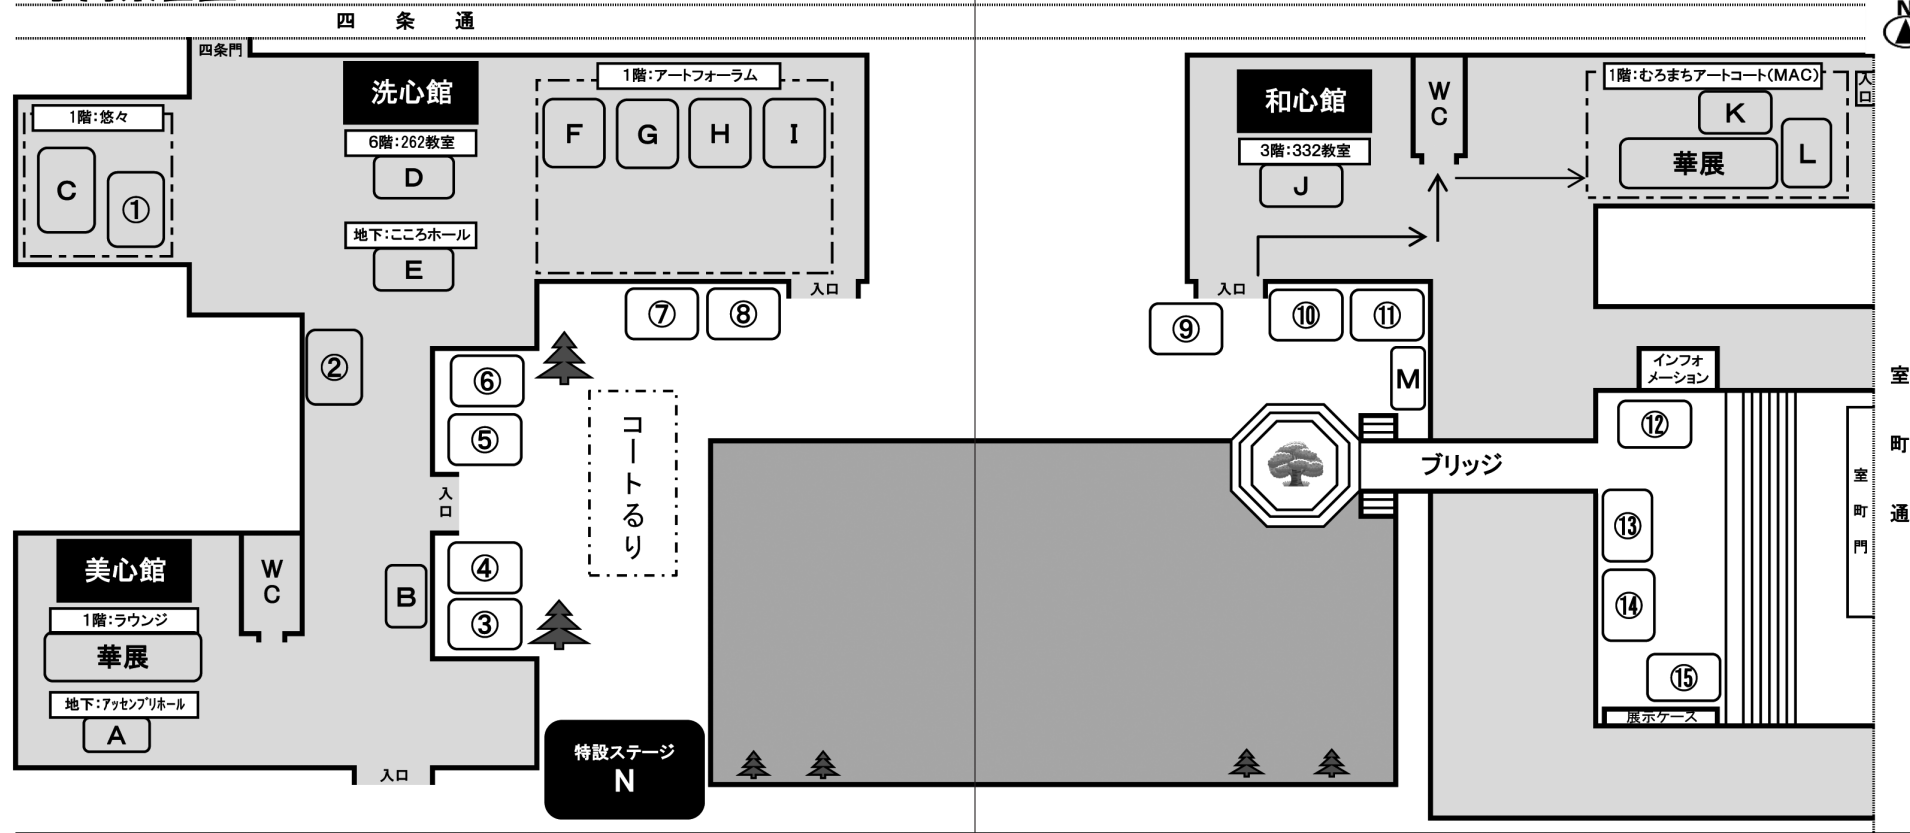

プログラム 11月4日(金)

	10:00~	11:00~	12:00~	13:00~	14:00~	15:00~	16:00~
特設ステージ						軽音楽部 15:00~ 15:30	
コートるり	模擬店 11:00~16:00						
こころホール (洗心館地下)		邦楽部 11:00~ 11:30		大東俊介 トークショー 13:00~ 14:00			
悠々 (洗心館1F)	模擬店 11:00~16:00						
アートフォーラム (洗心館1F)	展示(ワラ、フト)・体験(ネル) 10:00~17:00						
262教室 (洗心館6F)	体験(ハアソツ) 10:00~17:00						
ラウンジ (美心館1F)	華展(2年次生) 10:00~17:00						
アセッションホール (美心館地下)	展示(ブライダル) 10:00~17:00						
むろまち アートコート MAC (和心館1F)	華展(2年次生) 10:00~17:00						
	展示(華道文化、ワラ) 10:00~17:00						
		表千家茶道部茶会 10:00~15:30					
332教室 (和心館3F)	体験(イソ) 11:00~17:00						
	10:00~	11:00~	12:00~	13:00~	14:00~	15:00~	16:00~

※各イベントの詳細は P.10 以降をご覧ください。

プログラム 11月5日(土)

	10:00~	11:00~	12:00~	13:00~	14:00~	15:00~	16:00~
特設ステージ			スマイルコンテスト アピールタイム 11:45~14:00			お楽しみ 抽選会 15:00~ 16:00	華展 & スマイル コンテスト 表彰式 16:00~ 17:00
コートるり	模擬店 11:00~16:00						
こころホール (洗心館地下)		吟剣詩 舞道部 11:00~ 11:30					
悠々 (洗心館1F)	裏千家茶道部茶会 10:00~15:30						
	模擬店 11:00~16:00						
アートフォーラム (洗心館1F)	展示(ワラ、フト)・体験(ネル) 10:00~17:00						
262教室 (洗心館6F)	体験(ハアソツ) 10:00~17:00						
ラウンジ (美心館1F)	華展(2年次生) 10:00~17:00						
アセッションホール (美心館地下)	展示(ブライダル) 10:00~17:00						
むろまち アートコート MAC (和心館1F)	華展(2年次生) 10:00~17:00						
	展示(華道文化、ワラ) 10:00~17:00						
332教室 (和心館3F)	体験(イソ) 10:00~17:00						
	10:00~	11:00~	12:00~	13:00~	14:00~	15:00~	16:00~

※各イベントの詳細は P.10 以降をご覧ください。

学内案内図

学内案内図

学内案内図

●模擬店:両日とも11:00~16:00 ※コース名は略称です。

会場番号	学年	コース名	品目	掲載ページ
①	2	華道文化	駄菓子	13
②	2	製菓	ケーキ	15
③	2	医療	ホットドック	14
④	2	プライダル	豚汁	14
⑤	2	プライダル	うどん	13
⑥	2	ファッション	フランクフルト	15
⑦	1	ファッション	チョコバナナ	10
⑧	1	製菓	プチパンケーキ	11
⑨	2	ビューティ	たこせん	16
⑩	2	エステ	ベビーカステラ	17
⑪	2	ビューティ	はしまき	16
⑫	1	医療	フルーツポンチ	10
⑬	1	製菓	プチドーナツ	11
⑭	1	ビューティ	たこやき	12
⑮	1	エステ	タピオカ	12

●華展 10:00~17:00

会場	出瓶者	掲載ページ
美心館1F(ラウンジ)	2年次生	29
和心館1F(むろまちアートコート)		

●華展表彰式

会場番号	日程・時間	掲載ページ
N	5日:16:00~	29

●展示・体験 10:00~17:00

会場番号	学年	コース名	内容	掲載ページ
A	1	プライダル	プライダル展示	18
D	1	ビューティ	ヘアアレンジ体験	20
F	1	ビューティ	ネイル体験	20
G	2	フード	フード展示	19
I	2	フラワー	フラワー作品展示	19
J	2	エステ	エステ体験	21
K	2	華道・フラワー	いけばな作品展示	18
M	2	ビューティ	ネイル体験	21